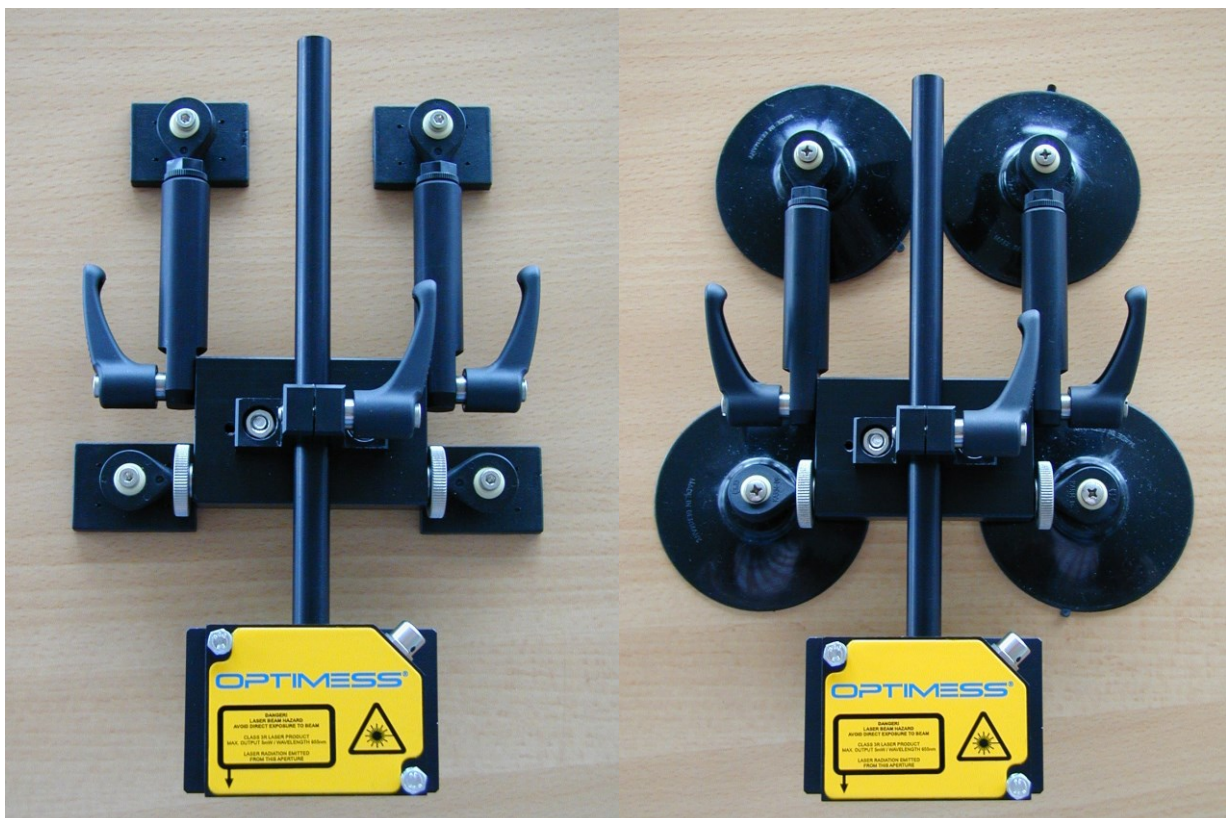

## KFZ-Halterungen OPTImount

Magnethalterung

Saughalterung

## KFZ-Halterungen für OPTImess MC mit Höhenverstellung

Magnethalterung

Magnethalterung am Auto montiert

## KFZ-Halterungen für OPTImess M und LC-H

## KFZ-Halterungen für 2 OPTImess MC für Sturz- und Rollover Messungen