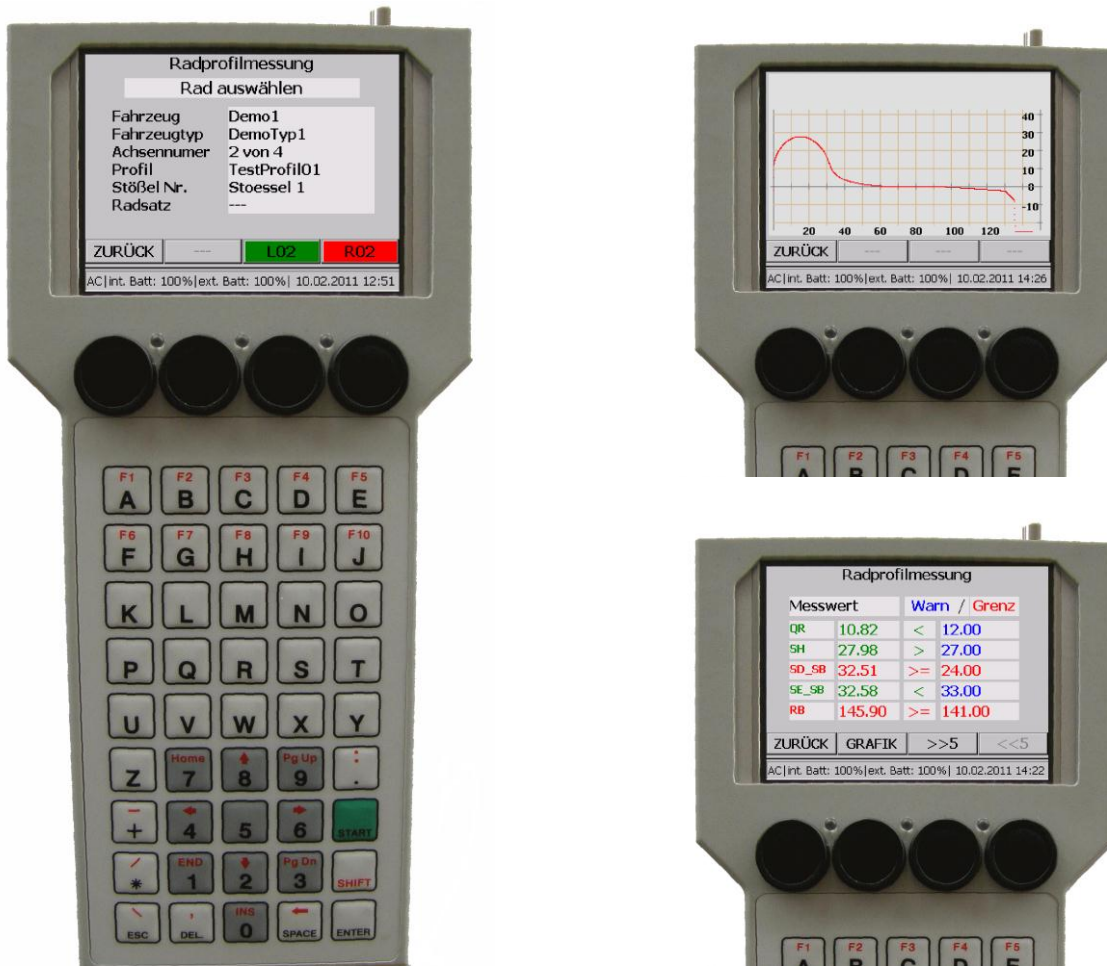

Der neue Datalogger MultiLog für das mobile Radprofilmesssystem RPM

- Windows CE Betriebssystem
- Grafikfähiges Farbdisplay mit 320x240 Bildpunkten
- Alphanumerische Tastatur
- 4 individuell belegbare Funktionstasten
- Spannungsversorgung mit handelsüblichen NiMH-Akkus
- Integrierter Ladekontroller
- Netzwerk- Schnittstelle für schnelle Datenübertragung (TCP/IP)
- RS232 und USB-Schnittstelle
- Darstellung der gemessenen Profilkurve
- Grenzmaßprüfung und farbliche Kennzeichnung der Messwerte

Option Tablett-PC

für das mobile Radprofilmesssystem RPM

- Windows XP oder Windows 7 Betriebssystem
- Grafikfähiges Touchdisplay mit 1024x768 Bildpunkten
- Externer Akku mit Gürtelklipp für Spannungsversorgung Laser
- Verbindung mit dem Laser über USB